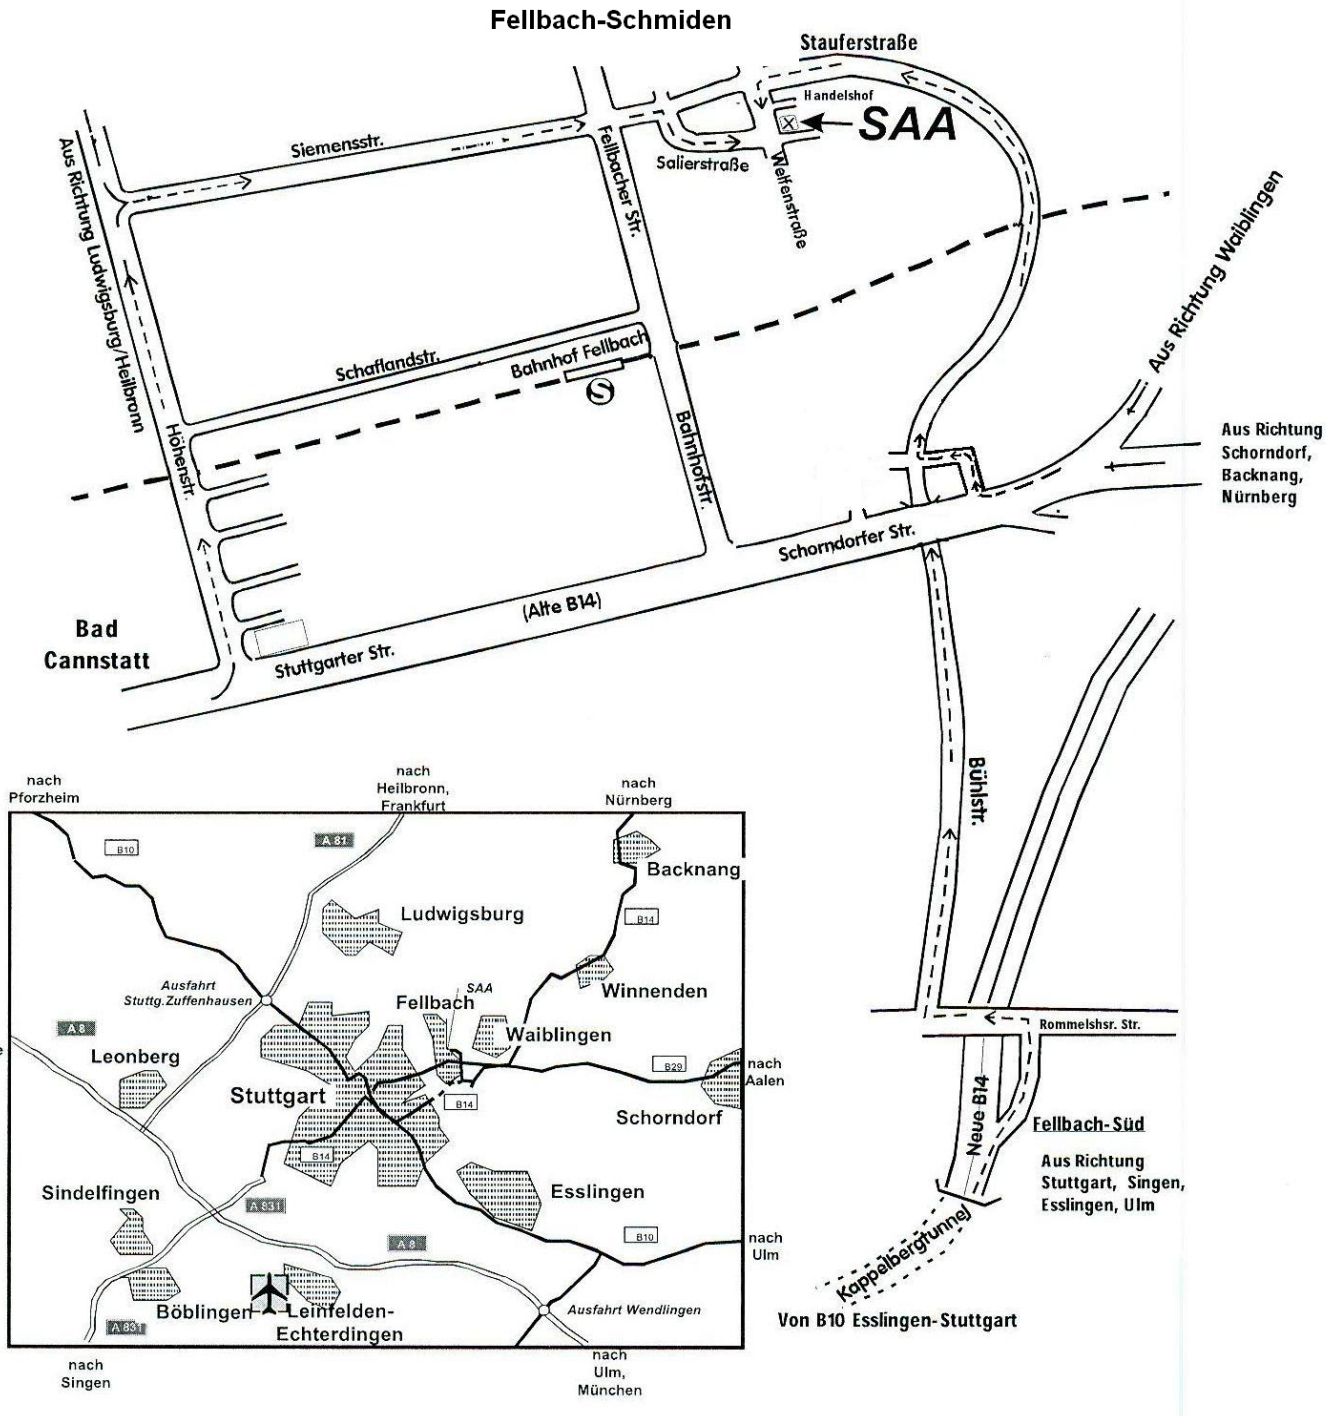

So finden Sie uns:

Sonderabfallagentur Baden-Württemberg GmbH

Postfach 42 51-70719 Fellbach
Welfenstr. 15 · 70736 Fellbach

Tel. +49 (0) 711 95 19 61 - 0

Die Sonderabfallagentur finden Sie im Industriegebiet Schmidlen-Ost, einem Stadtteil von Fellbach. Fellbach liegt östlich von Stuttgart.

Vom Flughafen und vom Hauptbahnhof Stuttgart: -Bahn- Linie 2 oder 3 bis Fellbach (Fußweg vom Bahnhof zur SAA: ca. 8 Minuten)

Von Stuttgart: B 14 (Richtung Nürnberg) durch Kappelbergtunnel bis Ausfahrt Fellbach-Süd, Rommelshaus Str. links Richtung Fellbach, rechts in die Bülhstr. Richtung Schmidlen